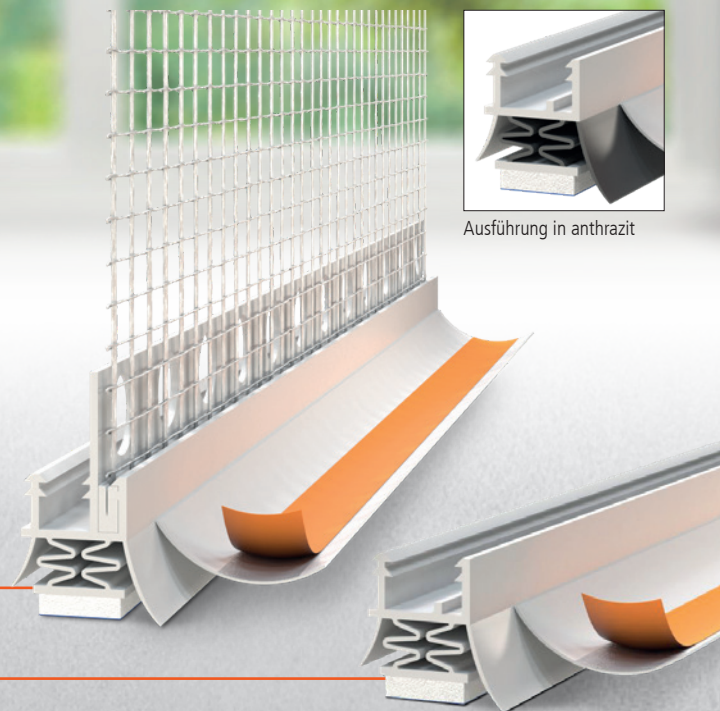

## PROFIFLEX UP

Für den klassischen Nassputz.

- ▶ Ergonomische Abreiðlasche
- ▶ Flexible Sichtlippe weiß / anthrazit
- ▶ Rückseitiger Stützfuß in Klammern
- ▶ Ohne Steg

Art.-Nr.	Variante	Lippenfarbe	Putzdicke	Länge	Stäbe/Karton	Karton/Pal.
38105240	w	weiß	9 mm	240 cm	50	40
38105145	w	weiß	9 mm	145 cm	75	15
38106240	a	anthrazit	9 mm	240 cm	50	40
38106145	a	anthrazit	9 mm	145 cm	75	15

# Laibungs- anschlussprofil Profiflex G und Up

- ▶▶ Bewegungselement
- ▶▶ Montagefuß mit Schaumstoffklebeband
- ▶▶ Ergonomisch gebogene, flexible Abreiðlasche für die Schutzfolienfixierung
- ▶▶ Vordere Sichtlippe
- ▶▶ Doppelt sicher