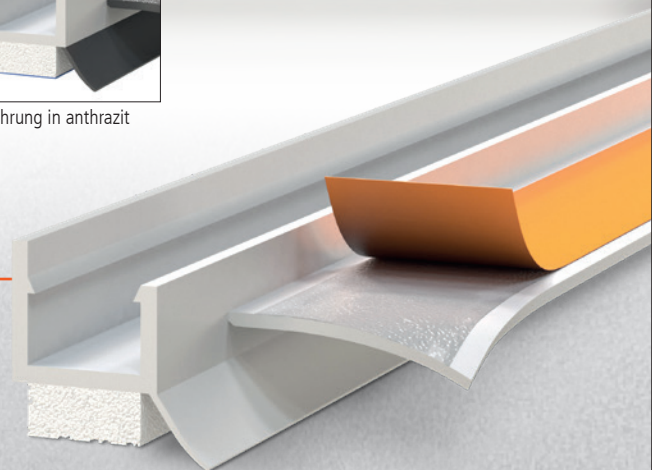

PROFIFLEX SOFT LIP

- Flexible weiche Abreißlasche
- Sichtlippe weiß / anthrazit

Art.-Nr.	Variante	Lippen- farbe	Putz- dicke	Länge	Stäbe/ Karton	Karton/ Pal.
36006240	6w	weiß	6 mm	240 cm	60	64
36006145	6w	weiß	6 mm	145 cm	75	20
36009240	9w	weiß	9 mm	240 cm	60	40
36009145	9w	weiß	9 mm	145 cm	75	15
36016240	6a	anthrazit	6 mm	240 cm	60	64
36016145	6a	anthrazit	6 mm	145 cm	75	20
36019240	9a	anthrazit	9 mm	240 cm	60	40
36019145	9a	anthrazit	9 mm	145 cm	75	15

Laibungs- anschlussprofil Soft Lip

- ▶▶ Für Innen und Außen
- ▶▶ Flexible weiße oder anthrazitfarbene Sichtlippe
- ▶▶ Profilkörper weiß
- ▶▶ Weiche Abreißlasche zur Anbringung von Schutzfolien

Weitere Informationen
auf der Website