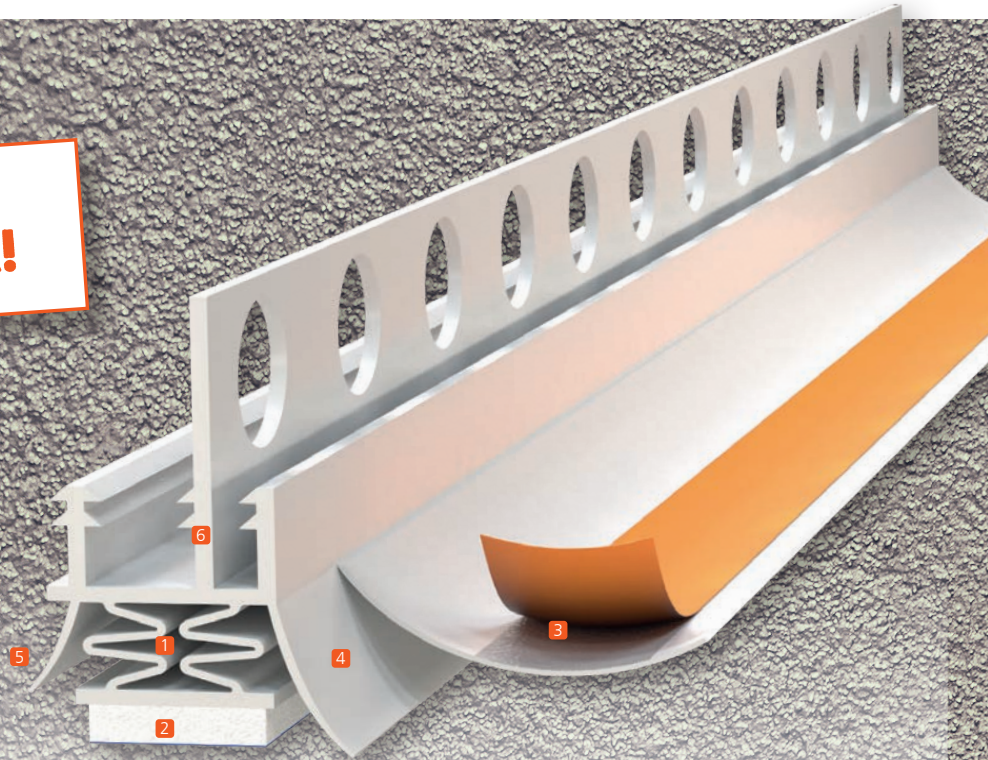

# NEUE GENERATION GIMA PROFIflex UP

Die Marke der Profis

**EXKLUSIV  
NUR BEI GIMA!**

Das PROFIFLEX UP eignet sich hervorragend zur Herstellung dauerhaft dichter und flexibler Putzanschlüsse im Laibungsbereich für Innen- und klassische Außenputze