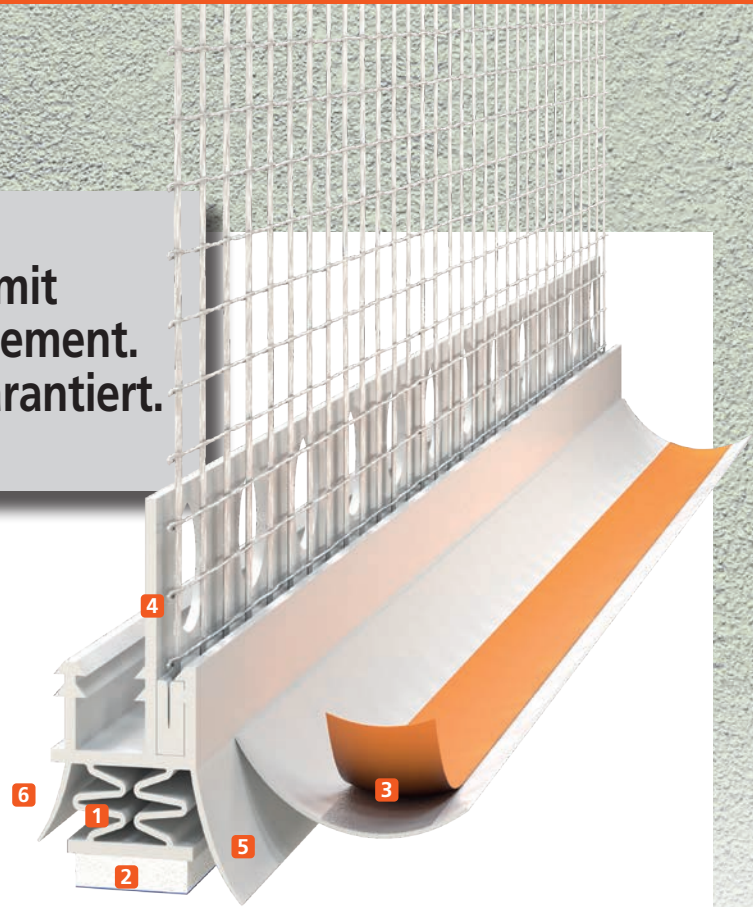

# GIMA PROFIflex G FÜR WDVS

| Die Marke der Profis

Das WDVS Laibungsanschlussprofil mit dem bahnbrechenden Bewegungselement. Eine 3D Bewegungsaufnahme ist garantiert.

### 2 Montagefuß mit Schaumstoffklebeband

- ✓ Dauerhaft sicherer Halt des Profils durch Spezial-Power-Kleber

### 3 Ergonomisch gebogene, flexible Abreißblase für die Schutzfolienfixierung

- ✓ Ideal auch an engen Stellen und für die rationelle Handhabung bei Montage und Demontage der Schutzfolie

### 5 Vordere Sichtlippe

- ✓ Weiche, verlängerte Sichtlippe schmiegt sich optisch einwandfrei an Tür und Fensterrahmen an